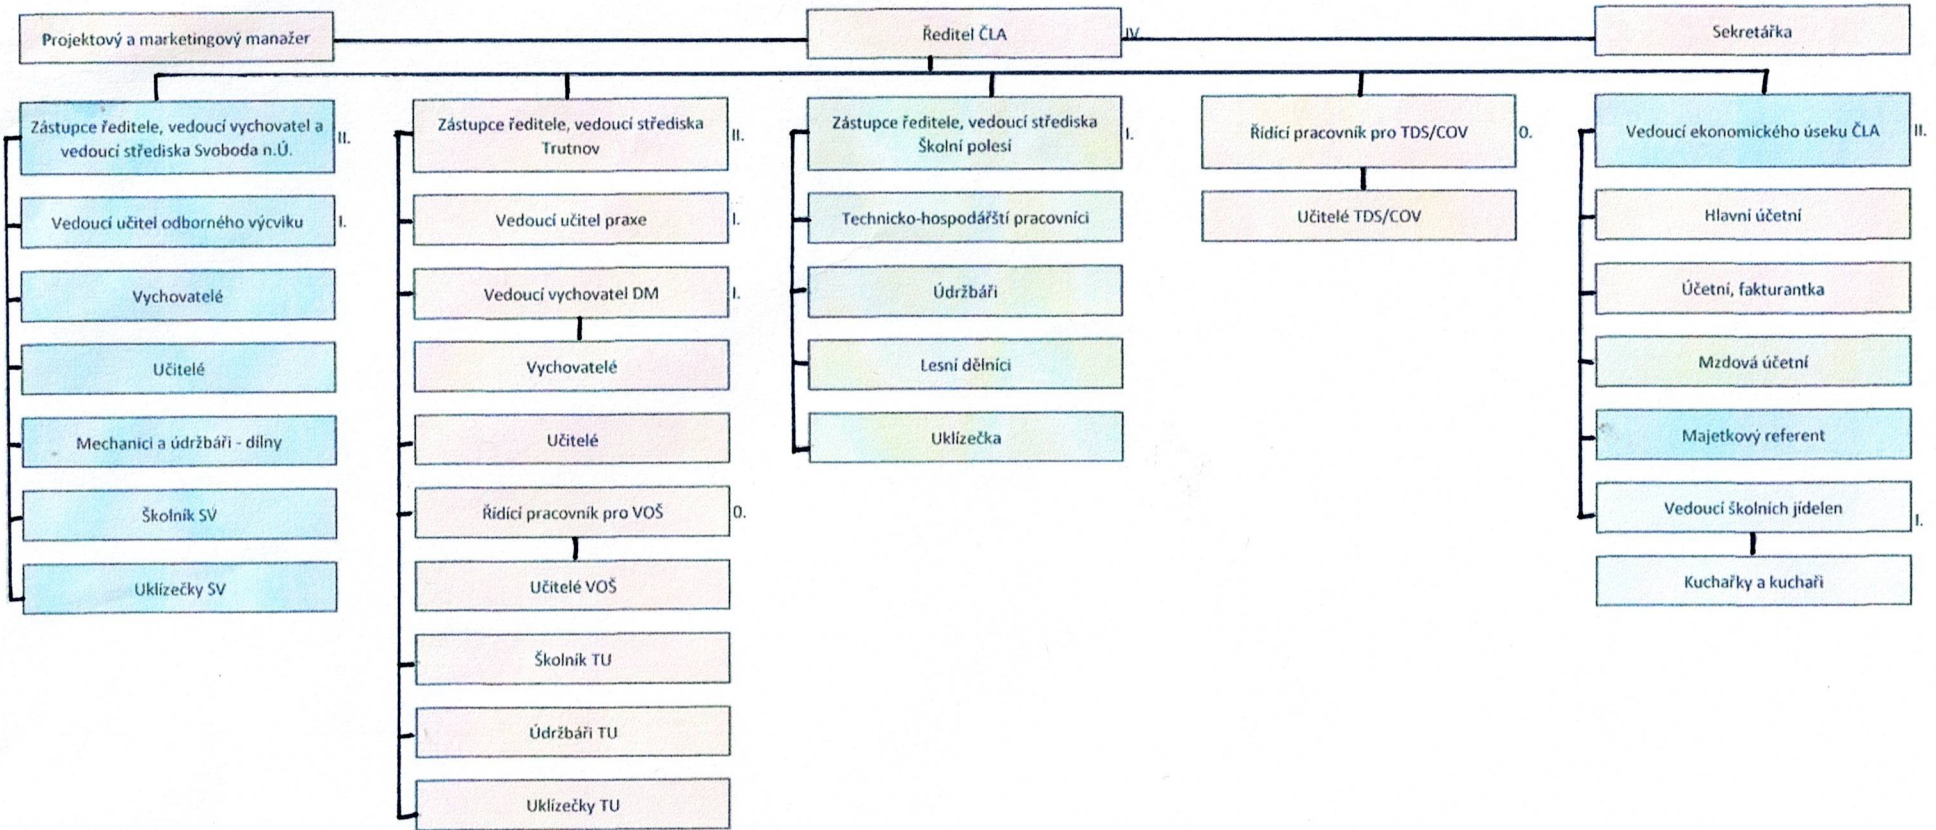

Česká lesnická akademie Trutnov - střední škola a vyšší odborná škola

| |
|--|
| Středisko č. 1 Trutnov |
| Středisko č. 2 Svoboda n.Úpou |
| Středisko č. 3 Školní poleší |
| Středisko č. 1 Trutnov a č. 2 Svoboda n.Ú. |
| COV - výuka TDS |