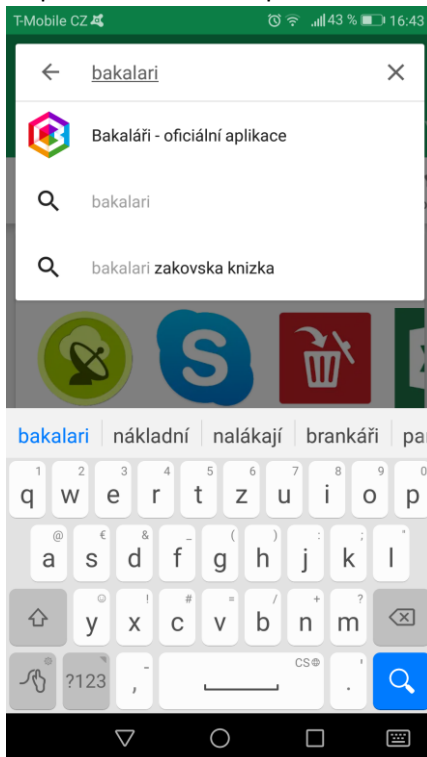

Instalace aplikace Bakaláři na mobilní telefon s operačním systémem Android.

1. Otevřete „Obchod play“.

2. Napíšeme hledanou aplikaci Bakaláři.

3. Klikneme na Instalovat.

4. Po instalaci se nám zobrazí obrazovka s nabídkou „Odinstalovat“ a „Otevřít“ a na ploše nalezneme ikonu aplikace Bakaláři.

5. Aplikaci spustíme

T-Mobile CZ 41% 17:42

Bakaláři

Přihlášení Účty

BAKALÁŘI
mezi školou a rodinou

Adresa serveru Bakalářů

Vyhledat školu

Přihlašovací jméno

Heslo

Přihlásit trvale

Přihlásit

6. Přepneme se na záložku Účty a klikneme na „Přidat nový profil“ a doplníme informace, kde „Přihlašovací jméno“ jsou údaje získané na rodičovské schůzce prvních ročníků. Adresy serverů Bakalářů naší školy naleznete také [zde](#). Adresy serverů se liší pro přihlášení pro studující v Trutnově a ve Svobodě. Poté klikneme na Uložit.