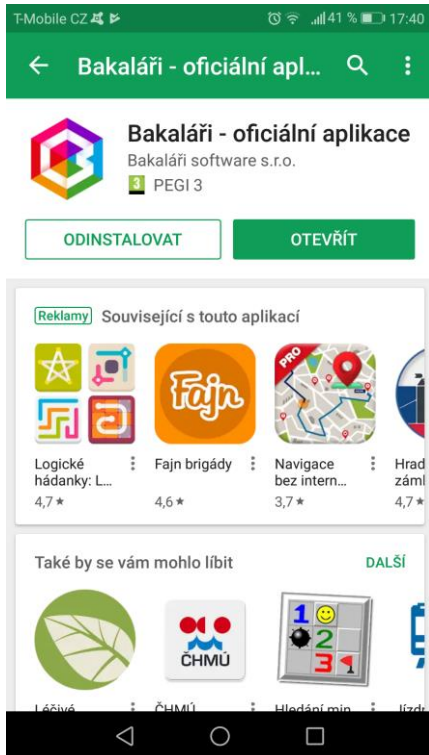

Instalace aplikace Bakaláři na mobilní telefon s operačním systémem Android.

1. Otevřete „Obchod play“.

2. Napíšeme hledanou aplikaci Bakaláři.

3. Klikneme na Instalovat.

4. Po instalaci se nám zobrazí obrazovka s nabídkou „Odinstalovat“ a „Otevřít“ a na ploše nalezneme ikonu aplikace Bakaláři.

5. Aplikaci spustíme

T-Mobile CZ 41% 17:42

Bakaláři

Přihlášení Účty

BAKALÁŘI
mezi školou a rodinou

Adresa serveru Bakalářů

Vyhledat školu

Přihlašovací jméno