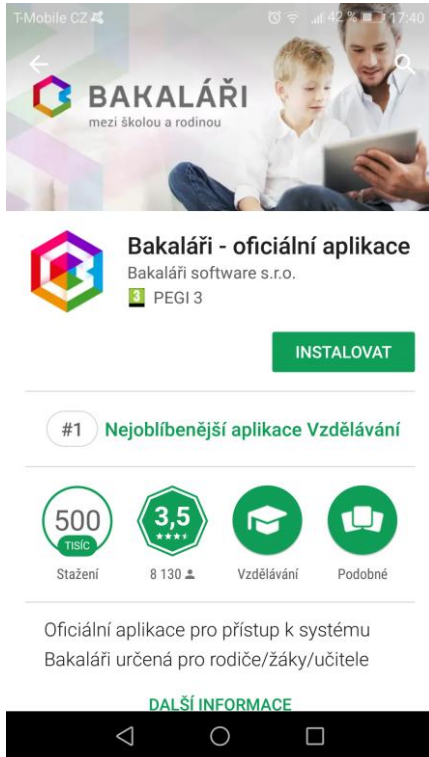

Instalace aplikace Bakaláři na mobilní telefon s operačním systémem Android.

1. Otevřete „Obchod play“.

2. Napíšeme hledanou aplikaci Bakaláři.

3. Klikneme na Instalovat.

4. Po instalaci se nám zobrazí obrazovka s nabídkou „Odinstalovat“ a „Otevřít“ a na ploše nalezneme ikonu aplikace Bakaláři.

5. Aplikaci spustíme

T-Mobile CZ 41% 17:42

Bakaláři

Přihlášení Účty

BAKALÁŘI
mezi školou a rodinou

Adresa serveru Bakalářů

Vyhledat školu

Přihlašovací jméno

Heslo

Přihlásit trvale

Přihlásit

6. Přepneme se na záložku Účty a klikneme na „Přidat nový profil“ a doplníme informace, kde „Přihlašovací jméno“ jsou údaje získané na rodičovské schůzce prvních ročníků. Adresy serverů Bakalářů naší školy naleznete také [zde](#). Adresy serverů se liší pro přihlášení pro studující v Trutnově a ve Svobodě. Poté klikneme na Uložit.