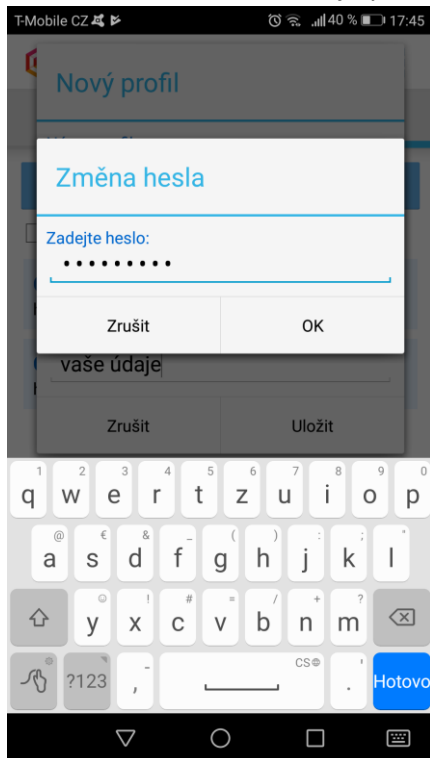

Heslo

Přihlásit trvale

Přihlásit

6. Přepneme se na záložku Účty a klikneme na „Přidat nový profil“ a doplníme informace, kde „Přihlašovací jméno“ jsou údaje získané na rodičovské schůzce prvních ročníků. Adresy serverů Bakalářů naší školy naleznete také [zde](#). Adresy serverů se liší pro přihlášení pro studující v Trutnově a ve Svobodě. Poté klikneme na Uložit.

T-Mobile CZ 40% 17:45

Bakaláři

Přihlášení Účty

Nový profil

Název profilu
ČLA Trutnov

Adresa serveru Bakalářů
www.clatrutnov.cz:4443/bakaweb

Vyhledat školu

Přihlašovací jméno
vaše údaje

Zrušit Uložit

Adresa serveru Bakalář Trutnov

Přístup ze sítě školy:

<https://bakalartu.clatrutnov.cz/bakaweb>

Přístup ze sítě mimo školu:

<https://www.clatrutnov.cz:4443/bakaweb>

Adresa serveru Bakalář Svoboda

Přístup ze sítě školy:

<http://192.168.1.253/bakaweb>

Přístup ze sítě mimo školu:

<http://82.99.130.226/bakaweb>

7. Poté se zobrazí obrazovka s vložením hesla. Heslo se nachází na stejném místě jako bylo uživatelské jméno. Pak klikneme na OK a pokud je vše zadáno správně, proběhne ověření údajů a poté se uloží informace o tomto profilu. Takto můžeme přidávat i další profily k rozhraní serverů Bakaláře jiných škol.